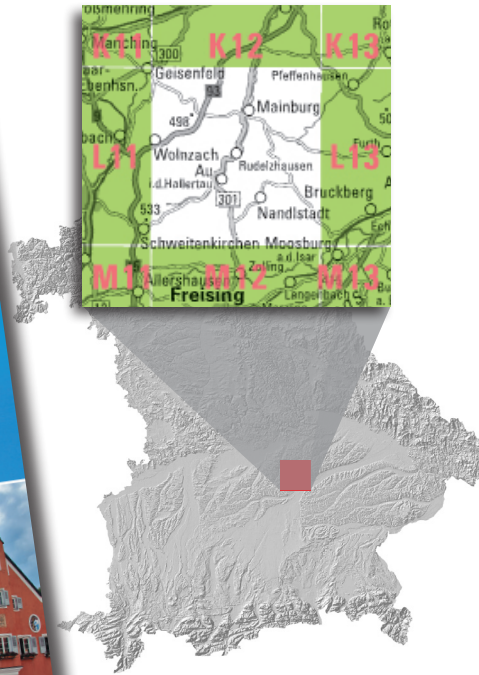

Amtliche Topographische Karte 1 : 25 000

ATK25-L12 Mainburg

Wolnzach, Hörgertshausen, Nandlstadt, Attenkirchen, Au
i.d.Hallertau, Rudelzhausen

Ausgabe 2025

Wanderwege aus diesem Kartenblatt

H1 - H22	Wanderwege im Hopfenland Hallertau
Dö	Dörferblick Schweitenkirchen
Hü	Rundweg Hügelgräber
Ho3, Ho4	Hornbacher Wanderwege in Pfeffenhausen
MH	Historischer Wanderweg in Mauern
MT	Mettenbacher Tal-Rundweg
W80 - W91	Rundwanderwege in Wolnzach

Radwege aus diesem Kartenblatt

Y	Bayernnetz für Radler
Ab Ho	Abens-Radweg Y / Hallertauer Hopfentour
GL	Große-Laber-Radweg
WH	WasserRadWeg, Hopfenschleife
AH HK	Abenstal-Holledau-Tour / Holledauer Kirchturm-Tour
Bo Br	Bockerl-Radweg / Brauereitour-Nord
Ha Hg	Hallertau-Tour / Hopfengarten-Tour