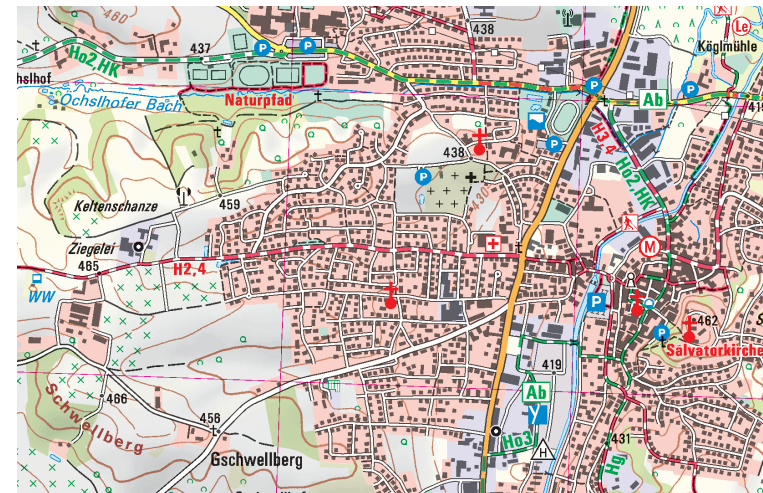

Amtliche Topographische Karte 1 : 25 000

ATK25-L12 Mainburg

Wolnzach, Hörgertshausen, Nandlstadt, Attenkirchen, Au
i.d.Hallertau, Rudelzhausen

Ausgabe 2025

Wanderwege aus diesem Kartenblatt

H1 - H22	Wanderwege im Hopfenland Hallertau
Dö	Dörferblick Schweitenkirchen
Hü	Rundweg Hügelgräber
Ho3, Ho4	Hornbacher Wanderwege in Pfeffenhausen
MH	Historischer Wanderweg in Mauern
MT	Mettenbacher Tal-Rundweg
W80 - W91	Rundwanderwege in Wolnzach

Radwege aus diesem Kartenblatt

Y	Bayernnetz für Radler
Ab Ho	Abens-Radweg Y / Hallertauer Hopfentour
GL	Große-Laber-Radweg
WH	WasserRadWeg, Hopfenschleife
AH HK	Abenstal-Holledau-Tour / Holledauer Kirchturm-Tour
Bo Br	Bockerl-Radweg / Brauereitour-Nord
Ha Hg	Hallertau-Tour / Hopfengarten-Tour